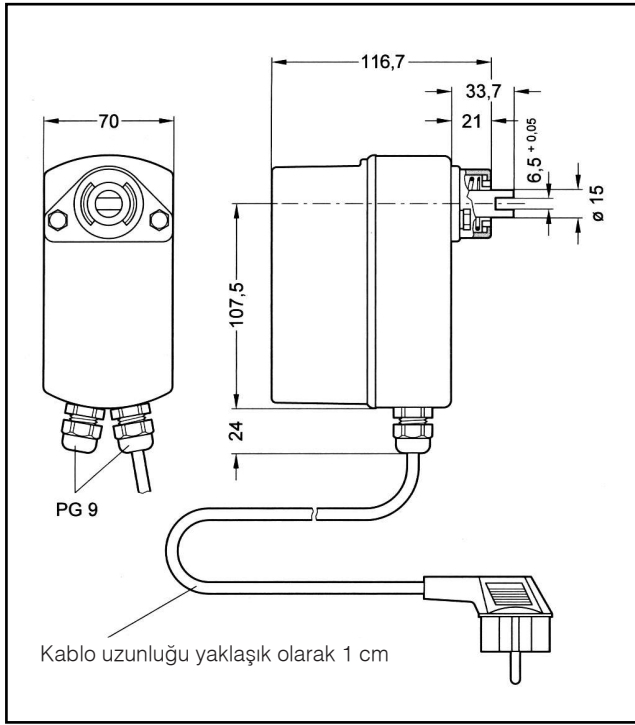

Çalışma Prensibi

Z11S ayar zaman aralığına bağlı olarak küresel vanayı açar ya da kapatır. Küresel vananın açılması, filtre içinde bir basınç farkı yaratır ve ters yıkama fonksiyonunu aktive eder. Ters yıkama periyodunun sonunda küresel vana kapatır. 4 adet pil (ürünün yanında verilmez) yedek koruma sağlar. Eğer enerji kesintisi olursa, piller küresel vanayı kapatır ve istenmeyen su kaybını önler.

Opsiyonlar

Z11S- ..... **A** = 230 V, 50/60 Hz, 10 W Schuko elektrik kablolu
Z11S- ..... **B** = 24 V, 50/60 Hz, 10 W elektrik kablosuz
Z11S- ..... **Z** = 230 V, 50/60 Hz, İsviçre için 10 W Tip 12 **III**
elektrik kablolu **III**
bağlantı çapı **III**

İlave bağlantı seçenekleri

1. Enerjisiz kontak devresi (örn. Honeywell Centra Bürkle Tip 2)
2. Açık-kolektör çıkışı üzerinden
   İki durumda da minimum holding süresi 1 saniyedir. Ters yıkama, "Başla" ve "U+" girişleri ayrıldığında aktif olur.

Ters yıkama fonksiyonu, DDS76 fark basınç anahtarının enerjisiz kontak ile kullanımındaki isteğe göre harekete geçer. Basınç farkının 1.0 bar olarak ayarlanması tavsiye edilir. Operasyon, "Başla" ve "U+" girişleri ayrıldığında harekete geçer, bu da basınç farkının ayar değerine düşmesi demektir. Bu da maksimum miktarda suyun ters yıkama için mevcut olduğunu garanti eder. Eğer ters yıkama aniden fark basınç sinyaline bakmaksızın başlarsa, girişler "U+" ve "İŞARET"?? yerine bağlanmalıdır.

Küresel vananın açma/kapama pozisyonunu ile uzaktan **⚠** DDS76 fark basınç anahtarı sadece F76S monte edildiği yerlerde kullanılabilir.

izleme için, bina yönetim sisteminin tesisatında 0-10 V giriş tavsiye edilir. Maksimum akım 10mA'dir. 0.5 V akım ile küresel vana açıktır ve 5V-6V arası küresel vana kapalıdır.