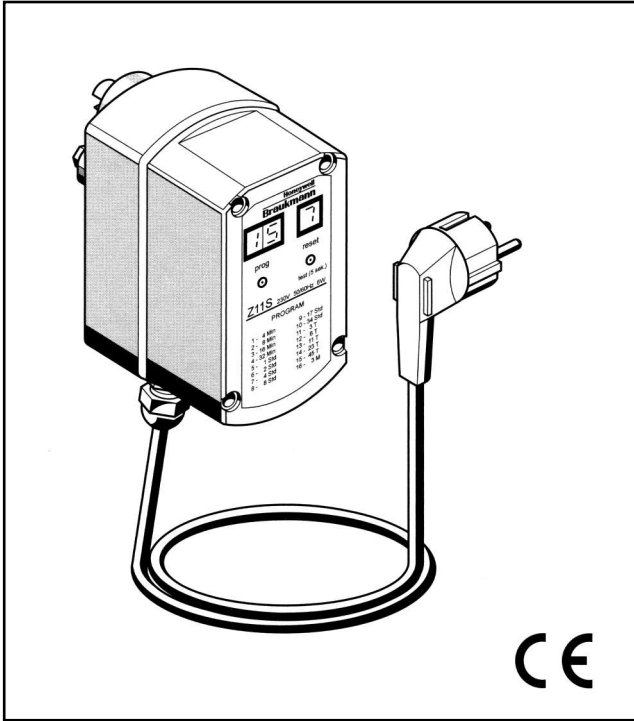

Z11S

Tam otomatik filtre temizliği için ters yıkama motoru

Ürün Spesifikasyonu

Yapı

- Yüksek kalite sentetik malzemeden gövde

Malzeme

- Ters yıkama süresi elektrikli operasyon ile yaklaşık 25 sn.

4.0 bar'lık işletme basıncında ters yıkama miktarları

Filtre çapı	Boşaltma çapı	Ters yıkama miktarı (lt)
1/2" + 3/4"	DN 50	12
1" + 1 1/4"	DN 70	15
1 1/2" + 2"	DN 70	18

Uygulama

Z11S otomatik ters yıkama motoru, bütün Honeywell Braukmann ters yıkama filtreleri, filtre kombinasyonları, su tedarik üniteleri ve su dağıtma üniteleri için tam otomatik yıkama sağlar. Ters yıkama aralıkları 16 basamakta 4 dakika ila 3 ay arasında ayarlanabilir. Z11S, enerji kesintisi sırasında acil çalışma fonksiyonu ve elle ters yıkama operasyonu da sağlar. Bağlantı opsiyonları, fark basınç anahtarlama, uzaktan kumanda ve uzaktan izleme için de uygundur.

Özellikler

- Butonlar ile kolay aralık ayarları
- Elle ters yıkama butonu
- Zaman aralık ayarı için LED göstergesi
- Yapılan ters yıkama sayısını gösteren LED numara göstergesi
- Bir sonraki programlanmış ters yıkama turuna ne kadar zaman kaldığını gösterme
- Sayacı sıfırlamaya yarayan reset butonu
- Elektrik enerjisi kesilse bile ayarlar sabit kalır
- Fabrika ayar değeri 45 gün aralıkta
- 16 farklı ters yıkama aralığında ayarlanabilir
- Otomatik piller¹⁾ Enerji kesilse bile çalışmaya devam eder
- Entegre elektrik bastırma üretim
- Uzaktan kumanda operasyonu, uzaktan izleme ve fark basınç kontrolü bağlantısı için ek olarak PG 9 kablo girişi
- Fark basınç presostatı, uzaktan kumanda ve uzaktan izleme için bağlantı
- Aletsiz bağlantı için süngülu bağlantı

Uygulama Aralığı

Honeywell Braukmann ters yıkama filtreleri, filtre kombinasyonları, su tedarik üniteleri ve su dağıtma üniteleri için

Teknik Bilgi

Ana kablo	1.5 m
Pil	4 adet LR6-1.5 V-Mignon/AA
	Alkali-manganez pil
Pil ömrü	Yaklaşık 3 yıl
Su sıcaklığı	Maksimum 70 °C
Zaman aralığı	4 dakika – 3 ay
Çevre şartları	5...90 % nem oranı
	0...60 °C
Koruma tipi	IP 55 sprey su
Koruma sınıfı	1 DIN VDE 0700-T1/EN 60335-1

1) Piller ürün ile birlikte verilmemektedir. Piller, enerji kesildiğinde otomatik devam etme özelliği istenmiyorsa gerekli değildir. Piller takıldığında, ürün uzun bir dönem için enerjisiz bırakılmamalıdır.