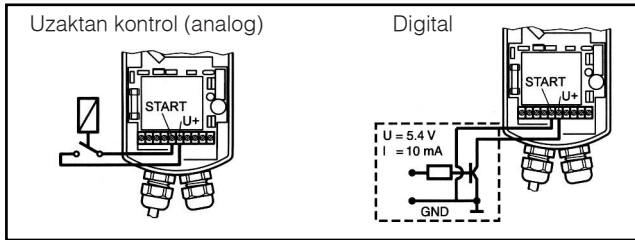

Çalışma Prensibi

Z11S ayar zaman aralığına bağlı olarak küresel vanayı açar ya da kapatır. Küresel vananın açılması, filtre içinde bir basınç farkı yaratır ve ters yıkama fonksiyonunu aktive eder. Ters yıkama periyodunun sonunda küresel vana kapatır. 4 adet pil (ürünün yanında verilmez) yedek koruma sağlar. Eğer enerji kesintisi olursa, piller küresel vanayı kapatır ve istenmeyen su kaybını önler.

Opsiyonlar

Z11S- ..... **A** = 230 V, 50/60 Hz, 10 W Schuko elektrik kablolu
Z11S- ..... **B** = 24 V, 50/60 Hz, 10 W elektrik kablosuz
Z11S- ..... **Z** = 230 V, 50/60 Hz, İsviçre için 10 W Tip 12 **III**
elektrik kablolu **III**
bağlantı çapı **III**

İlave bağlantı seçenekleri

1. Enerjisiz kontak devresi (örn. Honeywell Centra Bürkle Tip 2)
2. Açık-kolektör çıkışı üzerinden
   İki durumda da minimum holding süresi 1 saniyedir. Ters yıkama, "Başla" ve "U+" girişleri ayrıldığında aktif olur.

Ters yıkama fonksiyonu, DDS76 fark basınç anahtarının enerjisiz kontak ile kullanımındaki isteğe göre harekete geçer. Basınç farkının 1.0 bar olarak ayarlanması tavsiye edilir. Operasyon, "Başla" ve "U+" girişleri ayrıldığında harekete geçer, bu da basınç farkının ayar değerine düşmesi demektir. Bu da maksimum miktarda suyun ters yıkama için mevcut olduğunu garanti eder. Eğer ters yıkama aniden fark basınç sinyaline bakmaksızın başlarsa, girişler "U+" ve "İŞARET"?? yerine bağlanmalıdır.

Küresel vananın açma/kapama pozisyonunu ile uzaktan **⚠** DDS76 fark basınç anahtarı sadece F76S monte edildiği yerlerde kullanılabilir.

izleme için, bina yönetim sisteminin tesisatında 0-10 V giriş tavsiye edilir. Maksimum akım 10mA'dir. 0.5 V akım ile küresel vana açıktır ve 5V-6V arası küresel vana kapalıdır.