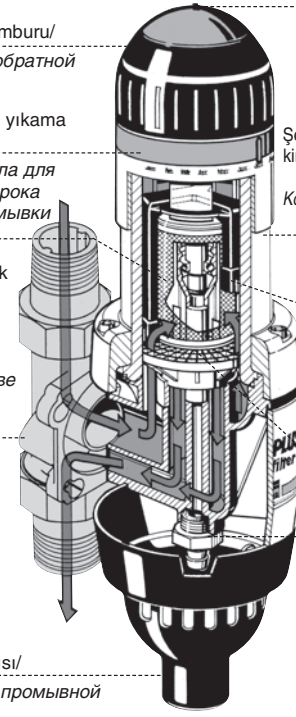

Bir sonraki ters yıkama için hatırlatıcı/
Круговая шкала для следующего срока обратной промывки

Gümüş kaplı paslanmaz çelik filtre/
Покрытая серебром сетка из высококачественной стали

Her akış istikameti için hızlı montaj seti/
Комплект для быстрого монтажа для любого направления течения

Drenaj bağlantısı/
Подключение промывной воды

Hafıza/ Fonksiyon tuşu/
Функциональная клавиша памяти

Dıştan içe doğru filtrasyon. Şeffaf filtre gövdesi sayesinde kirlenme derecesinin kontrolü/ Фильтрация изнутри наружу. Контроль степени загрязнения через смотровое стекло.