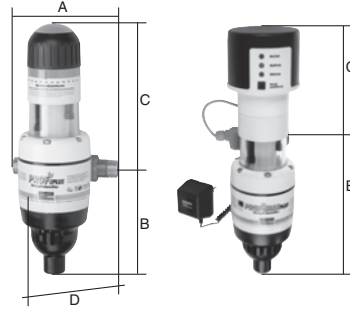

Макс. температура приточной воды 30 °С. Стандартная скважность 0,1 мм, возможна другая скважность. Падение давления в чистом состоянии 0,2 бар. Защитные фильтры PROFI-PLUS доступны от DN 65 до DN 200.

Patentli ters yıkama teknolojisi ile filtre yüzeyinin her bir mm² 'si temizlenir. Otomatik modelleri için iki seçenek mevcuttur. – Zaman ayarlı, JPF-PLUS A/T – Fark basınç kumandalı, JPF-PLUS A/TP

Превосходная чистка сетки благодаря запатентованной технологии чистки. У автоматических моделей Вы можете выбрать между

– Включением обратной промывки с регулировкой по времени (JPF-PLUS A/T) и – Включением обратной промывки с регулировкой по времени или по дифференциальному давлению (JPF-PLUS A/TP).

JUDO Yetkili Satıcısı / Мы имеем в продаже JUDO-устройства: