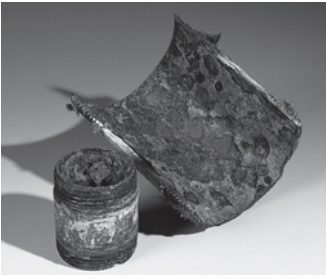

Sorun

Sudaki kum, pas ve partiküller, su tesisatınıza, armatürlere zarar vermekte ve pahalı tamirlere sebep olmaktadır. Çözüm: JUDO'dan PROFI-PLUS

Her yerde kullanılabilir

Ev, otel, lokanta, hastane, endüstri

Проблема

Частицы песка, ржавчины и грязи засоряют и повреждают санитарно-техническое оборудование, как, например, водопроводные трубы, арматуру, бойлеры, души и т.д. Это приводит к коррозии, поломке труб, дорогостоящему ремонту... Решение: PROFI-Plus от JUDO.

Применимы повсюду

Домашнее хозяйство, гостиницы, общественное питание, больницы, административные здания, апартаменты, промышленность и т.д.

PROFI-PLUS

Filtre yüzeyinde tutulan partiküller, bakteriler için besin kaynağı olabilirler. Gümüşün toxic etkisinden dolayı filtre yüzeyinde bakteri oluşumu engellenir.

PROFI-PLUS – класс защиты от микроорганизмов

Серебряное покрытие сетки из высококачественной стали заботится об оптимальной профилактической защите от микроорганизмов.

Ters yıkama tamburu/
Маховик для обратной промывки

Bir sonraki ters yıkama için hatırlatıcı/
Круговая шкала для следующего срока обратной промывки

Gümüş kaplı paslanmaz çelik filtre/
Покрытая серебром сетка из высококачественной стали

Her akış istikameti için hızlı montaj seti/
Комплект для быстрого монтажа для любого направления течения

Drenaj bağlantısı/
Подключение промывной воды

Hafıza/ Fonksiyon tuşu/
Функциональная клавиша памяти

Dıştan içe doğru filtrasyon. Şeffaf filtre gövdesi sayesinde kirlenme derecesinin kontrolü/ Фильтрация изнутри наружу. Контроль степени загрязнения через смотровое стекло.